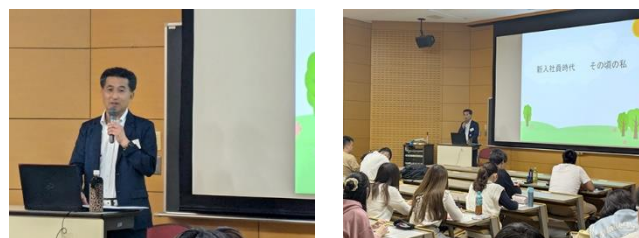

## ★冠講座

<開講日>

令和6年10月22日(火)

<講義内容>

「運送業の過去未来」

<担当者>

(株)北榛物流

代表取締役 杉浦 俊明君